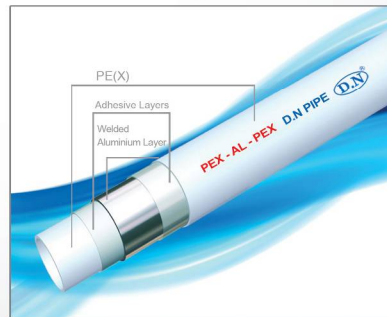

لوله پنج لایه PEX-AL-PEX  
از سایز ۱۶ تا ۳۷

شیر کلتوری  
۱۶ x ۱/۳"  
۲۰ x ۱/۳"

شیر فلکه کشویی برنجی

شیر یک طرفه دریچه ای

شیر یک طرفه فنری

شیر یک طرفه سوپاپی

کد DN-70B

کد DN-80